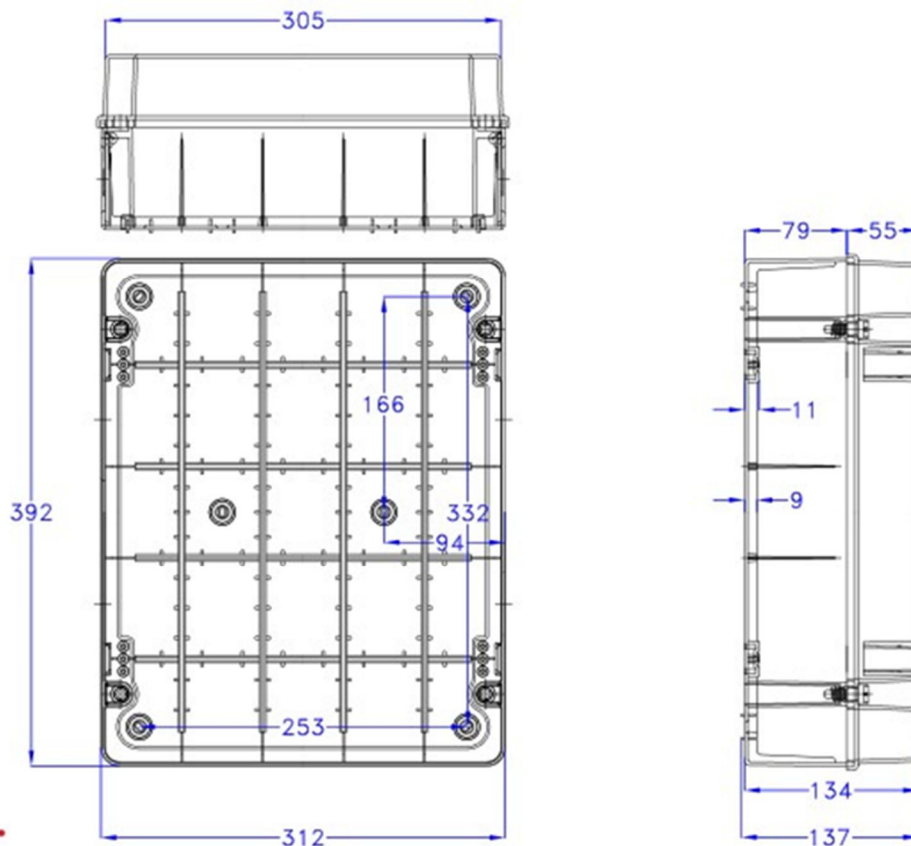

## Specifiche Tecniche

### IP65 SCATOLA STAGNA DA PARETE 380X300X120

- REALIZZATO IN MATERIALE TECNOPOLIMERO ABS, DELLO SPESSORE CHE GARANTISCE MASSIMA ROBUSTEZZA E RESISTENZA IN OGNI PUNTO.
- TEMPERATURA D'INSTALLAZIONE -15 + 60°C
- RESISTENTE AL FUOCO FINO A 650 ° C GLOW WIRE TEST (CONFORMITÀ ALLA NORMA: EN60335-1: 94 + IEC 695-2-1)
- RESISTENZA AGLI URTI IK 08

### IP65 BOX WITH SMOOTH WALLS 380X300X120

- MADE WITH THICK ABS TECHNOPOLYMER MATERIAL, ENSURING MAXIMUM STURDINESS AND STRENGHT
- WORKING TEMPERATURE  $-15 + 60^{\circ}\text{C}$
- HEAT RESISTANT UP TO  $650^{\circ}\text{C}$  GLOW WIRE TEST (IN COMPLIANCE WITH STANDARDS: EN60335-1:94 + IEC 695-2-1)
- SHOCK RESISTENCE IK 08